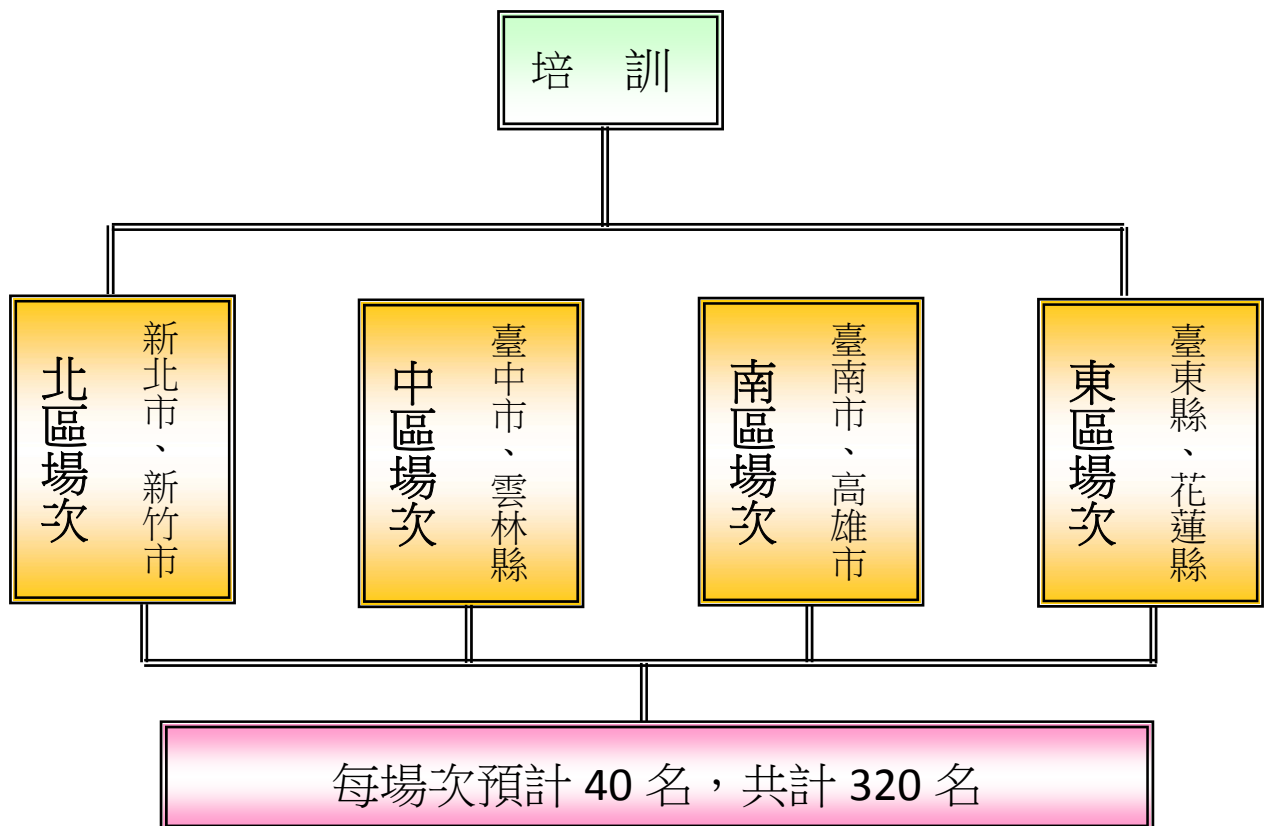

### (二) 報名方式：

1. 教師：各級學校教師請於各梯次報名截止日前，逕至全國教師在職進修資訊網報名，網址<http://inservice.edu.tw>。
2. 家庭教育工作人員、志工及家庭教育專業人員：各直轄市/縣(市)政府家庭教育中心請於報名截止日前，填寫報名表(格式如附表3)傳真國立空中大學研發處完成報名，傳真電話：02-2285-3528)。

三、各場次培訓活動流程如附表 2。

圖 1 培訓分區規劃與預計參與之人數