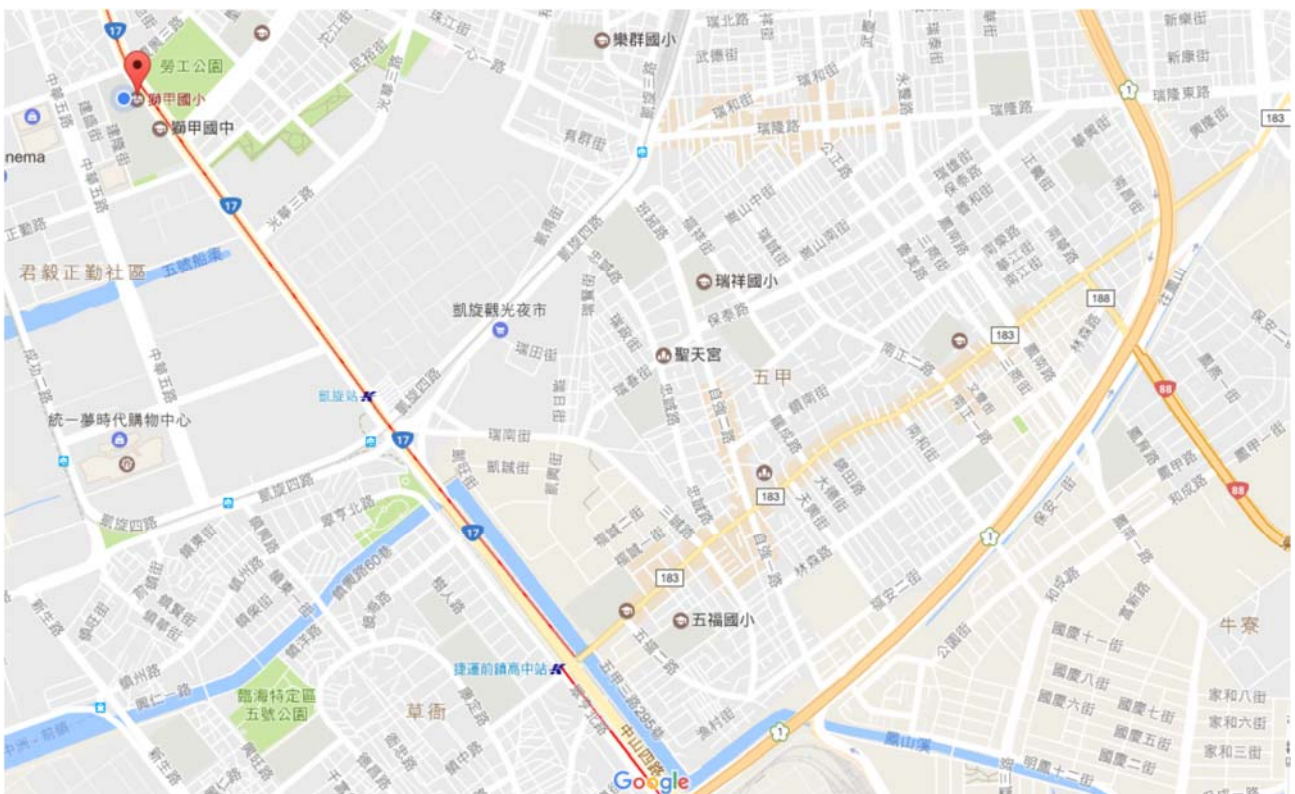

### 3. 高雄場 高雄市獅甲國小

地址：高雄市前鎮區中山三路 45 號（1 樓會議室）

搭乘大眾交通工具者可乘至捷運獅甲站，4 號出口出來即可。

利用國道南下:

沿國道 1 號前往高雄市的中山高速公路-高雄端(高雄市區)出口，下交流道後右轉中山四路(左轉為小港機場方向)，一路直行至正勤路左轉，直行約 240 公尺於路右轉建隆街，直行到復興三路後右轉，接著直行至中山三路右轉慢車道，獅甲國小即在前方約 100 公尺右側。

由左營方向經市區(往小港)方向南下:

直行中山三路往中山四路方向，於復興三路轉(右手邊會見一家萊爾富)進中山三路慢車道後約 100 公尺後即可到達獅甲國小。

- 可將車輛停置本校前庭，將有本校警衛引導停放車輛

#### 4. 臺南場 臺南市家庭教育中心溪北服務處

地址：臺南市新營區秦漢街 118 號

(臺南市新民國小內)

1. 從新營火車站步行約需 30 分鐘路程。
2. 從新營火車站搭乘計程車，車資約略 150 元。