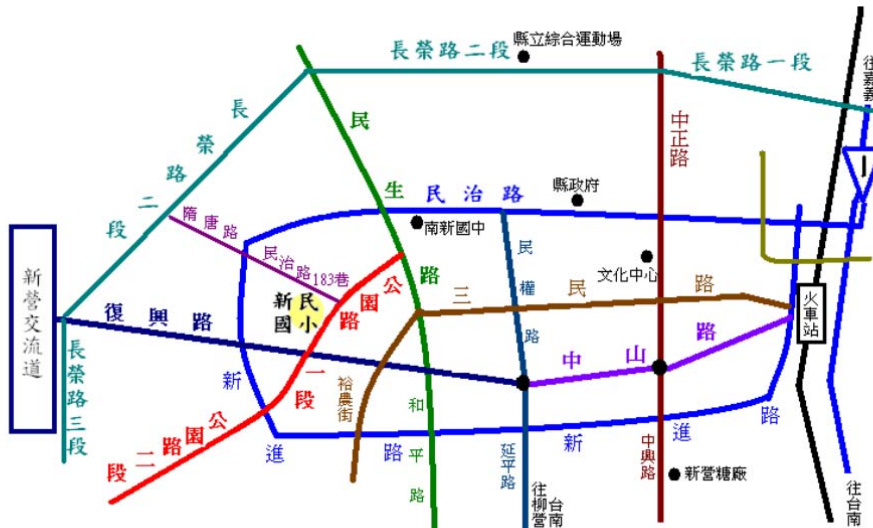

### 3. 高雄場 高雄市獅甲國小

地址：高雄市前鎮區中山三路 45 號（1 樓會議室）

搭乘大眾交通工具者可乘至捷運獅甲站，4 號出口出來即可。

利用國道南下:

沿國道 1 號前往高雄市的中山高速公路-高雄端(高雄市區)出口，下交流道後右轉中山四路(左轉為小港機場方向)，一路直行至正勤路左轉，直行約 240 公尺於路右轉建隆街，直行到復興三路後右轉，接著直行至中山三路右轉慢車道，獅甲國小即在前方約 100 公尺右側。

由左營方向經市區(往小港)方向南下:

直行中山三路往中山四路方向，於復興三路轉(右手邊會見一家萊爾富)進中山三路慢車道後約 100 公尺後即可到達獅甲國小。

- 可將車輛停置本校前庭，將有本校警衛引導停放車輛

#### 4. 臺南場 臺南市家庭教育中心溪北服務處

地址：臺南市新營區秦漢街 118 號

(臺南市新民國小內)

1. 從新營火車站步行約需 30 分鐘路程。
2. 從新營火車站搭乘計程車，車資約略 150 元。